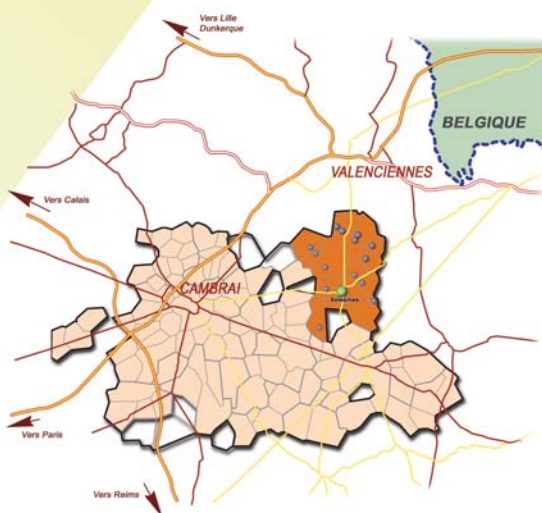

pour le Solesmois

NOTRE AMBITION

Situé aux portes du Valenciennois et du Parc Naturel de l'Avesnois, le Pays Solesmois bénéficie d'une position stratégique au sein du Cambrésis, dans un environnement remarquable.

Organisé autour de son bourg centre, Solesmes, le territoire doit cependant s'affranchir d'un isolement relatif lié à un déficit en matière d'infrastructures et de moyens de transport.

Or, le bassin de vie, à prédominance rurale, bénéficie d'un dynamisme local intéressant porté par des acteurs économiques nombreux et diversifiés.

C'est pourquoi le Pays Solesmois veut s'appuyer sur le potentiel humain d'un territoire bien situé pour devenir non seulement une référence en matière d'accueil et d'accompagnement des porteurs de projets et d'initiatives économiques, mais encore un pôle d'innovation et d'emploi.

La réussite de cet enjeu passe par l'implication de tous les acteurs du territoire (Entrepreneurs, élus, associations, etc...).

LE GUIDE DES ENTREPRISES DU PAYS SOLESMOIS